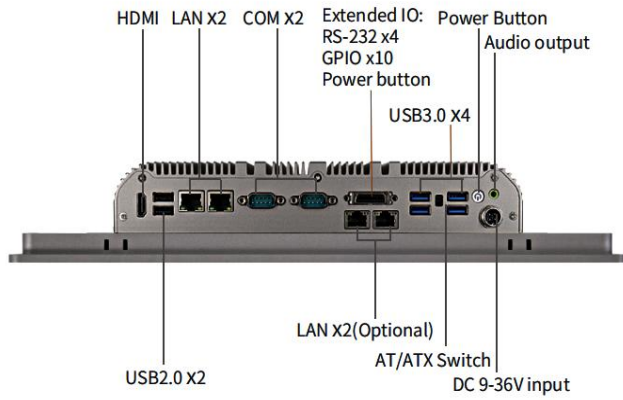

FOXKPC KPC-WK156L 工业平板电脑

产品特点

- Intel Celeron J6412 or 8/10/11th-U Intel Core i5/i7
- 15.6"工业级液晶屏, 30,000小时背光寿命
- 无风扇低功耗设计
- 工业电容屏 / 高温制程五线电阻触摸屏
- 支持前面板、壁挂、桌面式安装
- 可选配WIFI/蓝牙、3G/4G/5G模块
- 前面板达到IP66防护等级

产品规格

CPU	Intel Celeron J6412 or 8/10/11th-U Intel Core i5/i7	
内存	J6412: DDR4 SODIMM x1, 4GB / 8GB Core i5/i7: DDR4 SODIMM x2, 4GB / 8GB / 16GB / 32GB	
存储	SSD	SSD 128GB / 256GB / 512GB / 1TB / 2TB Optional
扩展存储	SSD/HDD (可选)	Removable 2.5" device bay for SSD &HDD 128GB / 256GB / 512GB / 1TB / 2TB SSD or 1TB / 2TB HDD Optional
网络(LAN)	2 x GbE RJ45 Intel® 10 / 100 / 1000Mbps (4 x 2.5 GbE RJ45 Intel®10 / 100 / 1000Mbps Optional)	
显示屏规格	LCD尺寸	15.6" TFT -LCD
	最高分辨率	1920 × 1080
	亮度	250 cd/m ²
	背光寿命 (Hrs)	30,000
	背光类型	LED
	视角(CR>=10)	-85~85° (H) , - 85~85° (V)
触摸屏类型	高温制程五线电阻触摸屏 投射式电容触摸屏	
I/O接口	4 x USB2.0, 2 x USB3.0 (J6412) 2 x USB2.0, 4 x USB3.0 (8/10/11th-U Intel Core i5/i7) 2 x DB-9 COM1&COM2,RS-232/422/485 1 x Audio Line-out 2 x 8Ω 1W 功放输出 (Optional) 1 x AT/ATX拨码开关 1 x HDMI 1 x 扩展IO: 集成4路3线COM,10路GPIO,1个远程开关	
电源输入	DC 9~36V 4-pin 航空插头	
扩展插槽	M.2 3042/3052 3G/4G/5G 模块 M.2 2230 WiFi/蓝牙 板载SIM卡槽	
看门狗定时器	1~65535 秒可编程设置	
操作系统	Windows10 / Windows11 / WES10 / Linux	
防护等级	Front Panel IP66	
外壳材质	铝合金	
外观尺寸(L×W×H) (mm)	402.76 * 252.19 * 65.30	
开孔尺寸(mm)	392.0 * 241.0	
重量(Kg)	3.8	
使用环境	工作温度	-20°C ~ 60°C
	储存温度	-30°C ~ 70°C
	储存湿度	10~90% @30°C 无凝结

产品I/O与外观

产品尺寸 单位:mm

FOXKPC KPC-WK156L 工业平板电脑选型表

KPC - WK156L		C	J6412	4GB	128GB	1TB	1920x1080	W03	S
触摸屏类型		CPU		内存	SSD	SSD/HDD 选配	LCD 选配	无线通讯模块 选配	扬声器 选配
C	电容屏	Celeron J6412		4GB	128GB	128GB	1920x1080	W01	2 x 8Ω 1W
R	电阻屏	i5-8260U		8GB	256GB	256GB		SSD	
		i7-8569U		16GB	512GB	512GB		W02	
		i5-10210U		32GB	1TB	1TB		W03	
		i7-10510U			2TB	2TB	SSD / HDD	W04	
		i5-1135G7						W05	
		i7-1185G7							