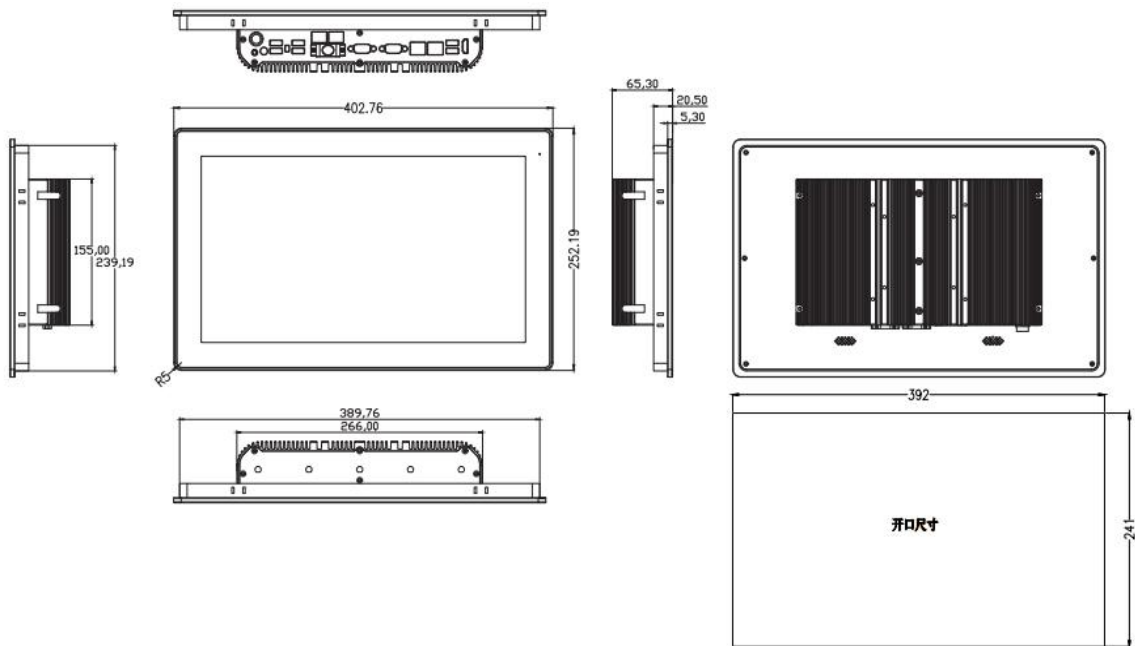

CPU	Intel Celeron J6412 or 8/10/11th-U Intel Core i5/i7	
内存	J6412: DDR4 SODIMM x1, 4GB / 8GB Core i5/i7: DDR4 SODIMM x2, 4GB / 8GB / 16GB / 32GB	
存储	SSD	SSD 128GB / 256GB / 512GB / 1TB / 2TB Optional
扩展存储	SSD/HDD (可选)	Removable 2.5" device bay for SSD &HDD 128GB / 256GB / 512GB / 1TB / 2TB SSD or 1TB / 2TB HDD Optional
网络(LAN)	2 x GbE RJ45 Intel® 10 / 100 / 1000Mbps (4 x 2.5 GbE RJ45 Intel®10 / 100 / 1000Mbps Optional)	
显示屏规格	LCD尺寸	15.6" TFT -LCD
	最高分辨率	1920 × 1080
	亮度	250 cd/m ²
	背光寿命 (Hrs)	30,000
	背光类型	LED
	视角(CR>=10)	-85~85° (H) , - 85~85° (V)
触摸屏类型	高温制程五线电阻触摸屏 投射式电容触摸屏	
I/O接口	4 x USB2.0, 2 x USB3.0 (J6412) 2 x USB2.0, 4 x USB3.0 (8/10/11th-U Intel Core i5/i7) 2 x DB-9 COM1&COM2,RS-232/422/485 1 x Audio Line-out 2 x 8Ω 1W 功放输出 (Optional) 1 x AT/ATX拨码开关 1 x HDMI 1 x 扩展IO: 集成4路3线COM,10路GPIO,1个远程开关	
电源输入	DC 9~36V 4-pin 航空插头	
扩展插槽	M.2 3042/3052 3G/4G/5G 模块 M.2 2230 WiFi/蓝牙 板载SIM卡槽	
看门狗定时器	1~65535 秒可编程设置	
操作系统	Windows10 / Windows11 / WES10 / Linux	
防护等级	Front Panel IP66	
外壳材质	铝合金	
外观尺寸(L×W×H) (mm)	402.76 * 252.19 * 65.30	
开孔尺寸(mm)	392.0 * 241.0	
重量(Kg)	3.8	
使用环境	工作温度	-20°C ~ 60°C
	储存温度	-30°C ~ 70°C
	储存湿度	10~90% @30°C 无凝结

产品I/O与外观

产品尺寸 单位:mm

FOXKPC KPC-WK156L 工业平板电脑选型表

KPC - WK156L		C	J6412	4GB	128GB	1TB	1920x1080	W03	S
触摸屏类型		CPU		内存	SSD	SSD/HDD 选配	LCD 选配	无线通讯模块 选配	扬声器 选配
C	电容屏	Celeron J6412		4GB	128GB	128GB	1920x1080	W01	2 x 8Ω 1W
R	电阻屏	i5-8260U		8GB	256GB	256GB		SSD	
		i7-8569U		16GB	512GB	512GB		W02	
		i5-10210U		32GB	1TB	1TB		W03	
		i7-10510U			2TB	2TB	SSD / HDD	W04	
		i5-1135G7						W05	
		i7-1185G7							